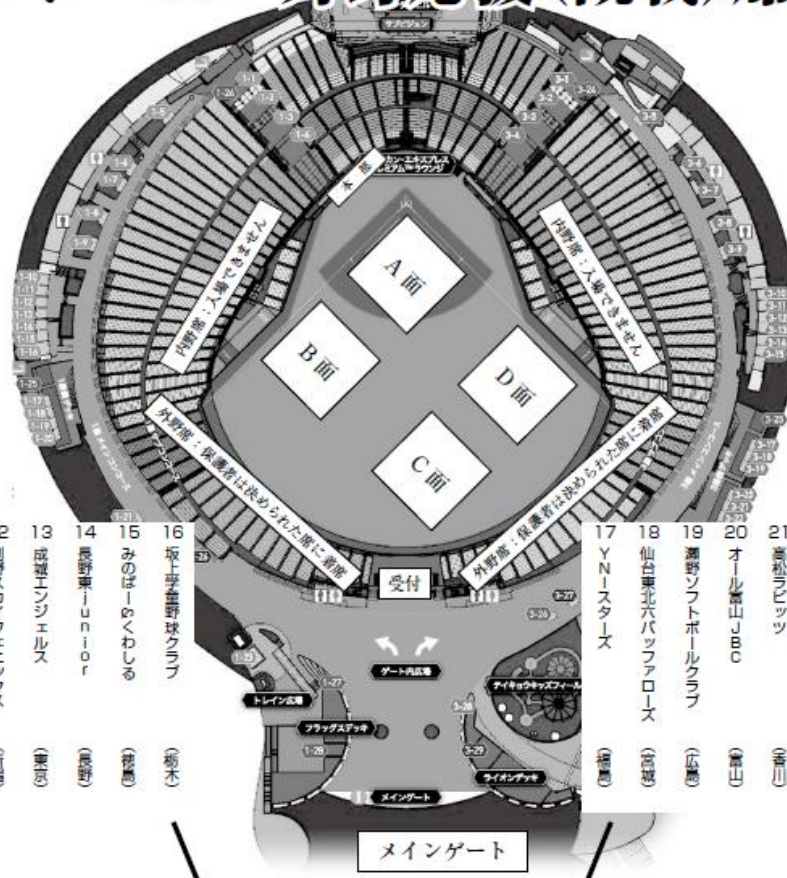

# ベルーナドーム：外野応援(観戦)席について

- |                     |                 |              |            |
|---------------------|-----------------|--------------|------------|
| 1 日進キックコース          | 17 Y N スターズ     | 31 サンダースJBOC | 32 高知大学野球部 |
| 2 甲西野球スポーツ少年団       | 18 仙台東北六バツファローズ | (熊本)         | (熊本)       |
| 3 川内ソフトボールクラブ       | 19 瀬野ソフトボールクラブ  | (神奈川)        | (長野)       |
| 4 秋葉ビージェンズ          | 20 オール富士JBOC    | (山形)         | (長野)       |
| 5 松山NOBODYヘイスボールクラブ | 21 高松レビッツ       | (山形)         | (長野)       |
| 6 ファイブスターズ          | 22 チーム鷹旗        | (山形)         | (長野)       |
| 7 能登川ベースボールクラブ      | 23 神戸スポーツ少年団    | (山形)         | (長野)       |
| 8 竹瀬シャークス           | 24 川口リトルリーグ     | (山形)         | (長野)       |
| 9 チームあすなろ           | 25 東海ファイヤーズ     | (山形)         | (長野)       |
| 10 清水フリーバーズ         | 26 ツバメ野球部       | (山形)         | (長野)       |
| 11 窪田ウィングス          | 27 日新レッドスターズ    | (山形)         | (長野)       |
| 12 剣野スカイフェニックス      | 28 所沢少年テニールクラブ  | (山形)         | (長野)       |
| 13 成城エンジェルス         | 29 金沢遊撃メッツ      | (山形)         | (長野)       |
| 14 豊野東Unioor        | 30 花巻スピアーズ      | (山形)         | (長野)       |
| 15 みみのばーくわいしゅ       | 31 高知大学野球部      | (山形)         | (長野)       |
| 16 坂上宇野野球クラブ        | 32 高知大学野球部      | (山形)         | (長野)       |