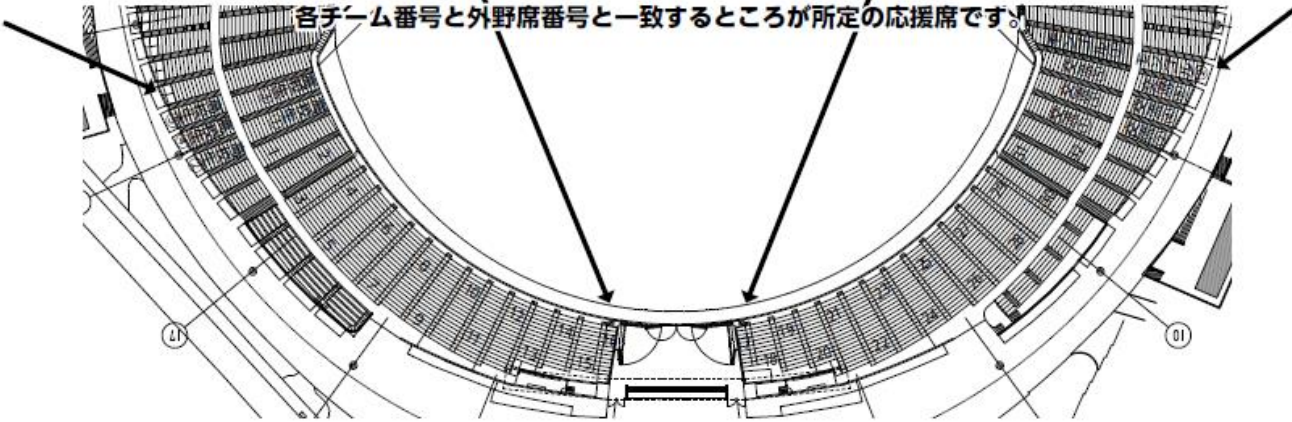

- モンゴル② バヤンゴル区代表チーム
- モンゴル① テニール協会チーム
- 交流① 高崎タイガース
- 交流② 柳瀬ジャイアンツ
- 交流③ オレンジイグルス
- 交流④ オール入間シニア
- 交流⑤ 香川グリーンスターズ
- 交流⑥ みゆき野テニールクラブ
- 交流⑦ 高知大学野球部