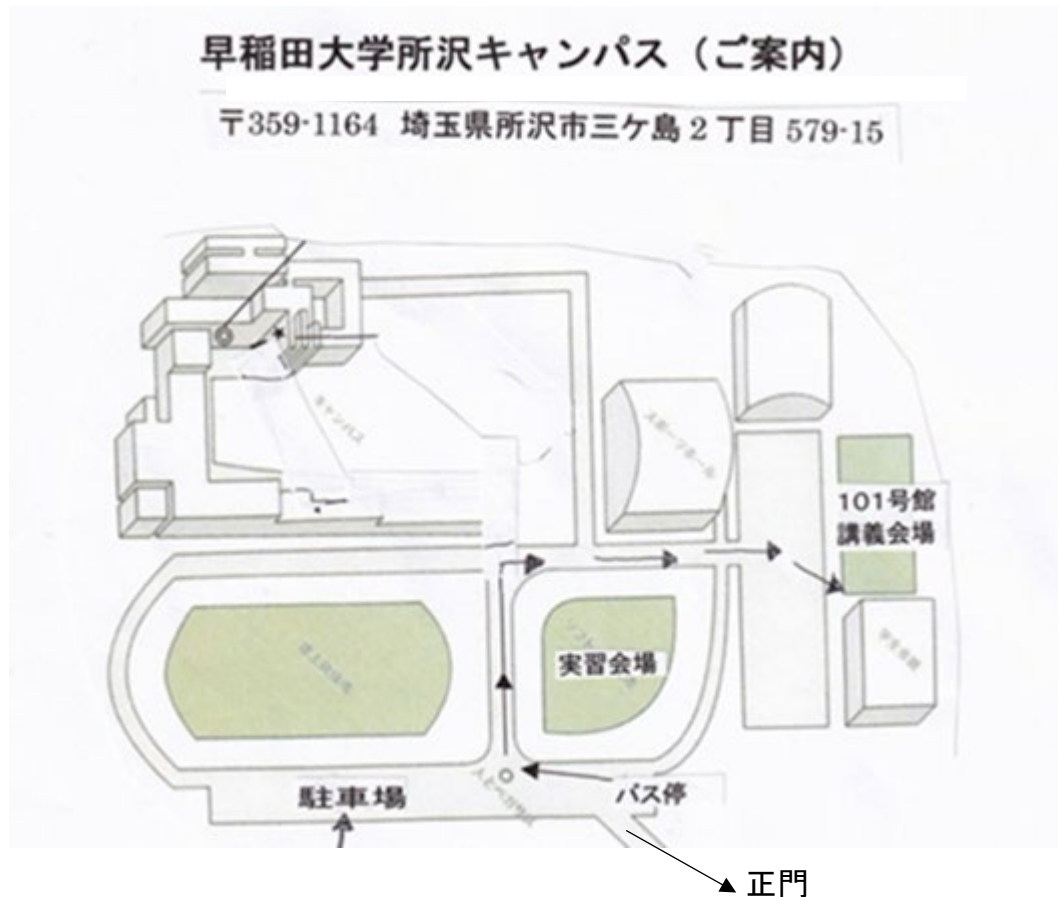

TTA 初級・特別・中級・上級公認指導者認定講習会会場

日時 令和8年3月22日（日）10時～16時

早稲田大学所沢キャンパス交通アクセス 所在地：埼玉県所沢市三ヶ島2-579-15

西武池袋線 小手指駅南口からバス17分

<時刻表>

小手指南口 8:21 発 ⇒ 早稲田大学 8:38 着 早稲田大学 発 17:05 ⇒ 小手指南口 17:22 着

9:03 発 ⇒ 早稲田大学 9:20 着 早稲田大学 発 17:20 ⇒ 小手指南口 17:37 着